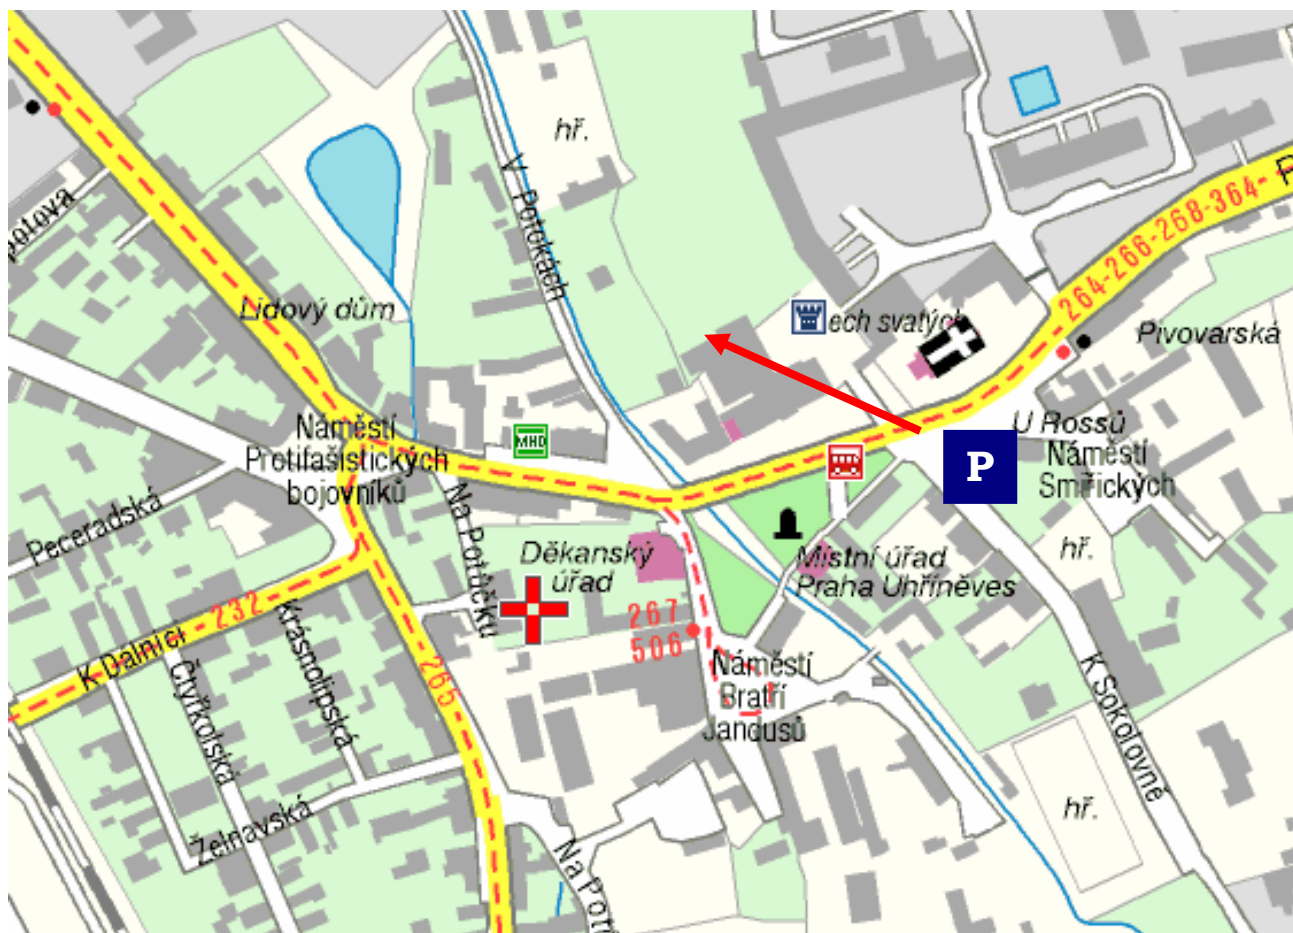

Rozdělení do skupin

A1	City Hotels
A2	Ressler Boys
A3	BSC Praha
A4	Stomat
A5	Kerio Technologies

Rozpis zápasů

<i>zápas</i>	<i>čas</i>	<i>playoff</i>	<i>popis</i>
1.	9:30	A1 – A2	skupina
2.	10:00	A3 – A4	skupina
3.	10:30	A1 – A5	skupina
4.	11:00	A2 – A4	skupina
5.	11:30	A3 – A5	skupina
6.	12:00	EXHIBICE vozíčkářů	
7.	12:30	A2 – A5	skupina
8.	13:00	A1 – A4	skupina
9.	13:30	A2 – A3	skupina
10.	14:00	A4 – A5	skupina
11.	14:30	A1 – A3	skupina

Orientační mapka

Parkování doporučujeme v ulici K Sokolovně, u Pivovarské restaurace.